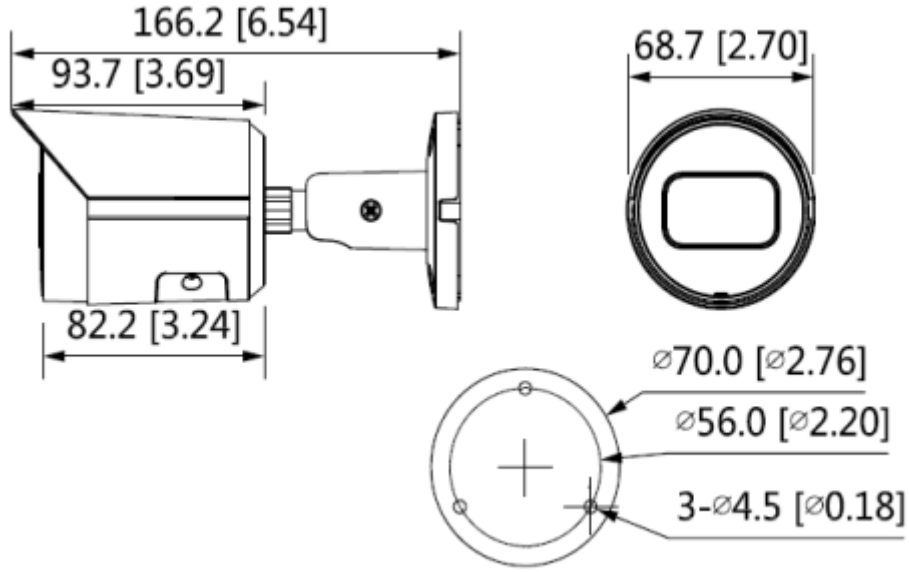

IPC-HFW1230S-S-0360B-S4

2MP Starlight IR Bullet Network Kamera

Pole Mount	Junction Mount
PFA134+PFA152-E	PFA134